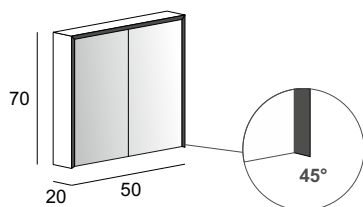

Specchi & Applique

Mirrors & Applique
Spiegel & Beleuchtung
Miroirs et appliques

Neutro
Neutral
Neutral
Neutre

Specchio contenitore con 2 ante, illuminazione led perimetrale, fianchi specchiati, con 2 ripiani in vetro, finitura interna nero.
Mirror cabinet with 2 doors, perimeter LED lighting, mirrored sides, with 2 glass shelves, black interior finish.
Spiegelschrank 2 Türen Innen/Aussen verspiegelt, Korpus Seitenwände verspiegelt, LED Beleuchtung, 2 Glasfächer schwarz satiniert, Rückwand Innen verspiegelt, Innendesign schwarz.
Armoire de toilette avec 2 portes, éclairage led périmétrique, côtés en miroir, avec 2 tablettes en verre, finition interne noire.