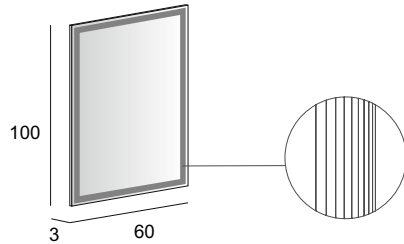

Specchio con schienale rigido e illuminazione led con lavorazione laser.
Mirror with wooden back and LED lighting with laser processing.
Spiegel mit Hintergrund Beleuchtung, mit Holz-Unterkonstruktion und Laserbearbeitung.
Miroir avec arrière en bois, éclairage Led avec usinage laser.

45072