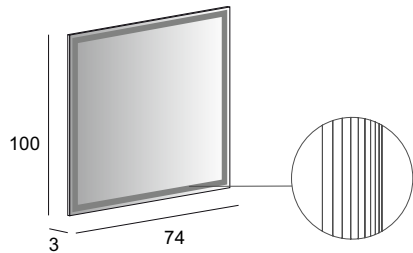

Specchio con schienale rigido e illuminazione led con lavorazione laser.
Mirror with wooden back and LED lighting with laser processing.
Spiegel mit Hintergrund Beleuchtung, mit Holz-Unterkonstruktion und Laserbearbeitung.
Miroir avec arrière en bois, éclairage Led avec usinage laser.

45073