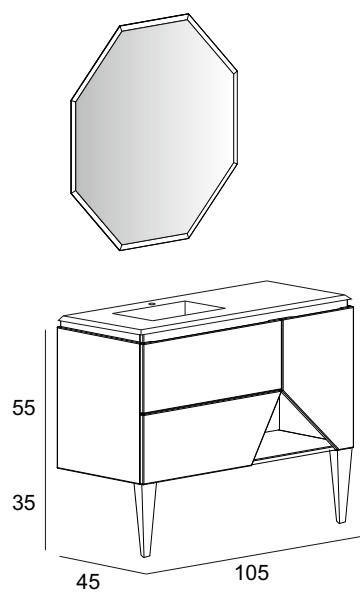

Materiale: MDF | Rivestimento: PVC
Material MDF | PVC coating
MDF Material | PVC-Beschichtung
Matériel MDF | Revêtement PVC

1973	Bianco opaco Matt white Weiss matt Blanc mat	Grafite Graphite Graphitschwarz Graphite	Blu petrolio Petrol blue Ölblau Bleu pétrole	Grigio nuvola Gray cloud Hellgrau Gris nuage	Verde opaco Matt green Dunkelgrün matt Vert mat				
	<p>Base lavabo con due cassetti e vano a giorno, chiusura ammortizzata con guide slim in metallo, finitura interna nero. Base unit with two drawers and open compartment, soft closing slim metal slides, black interior finish. Waschtischunterschrank, 2 Schubladen soft und ein offenes Fach, schmale Metallzargen, Innenverarbeitung schwarz. Sous-vasque avec deux tiroirs et niche à jour, fermeture freinée avec glissières slim en métal, finition interne noire.</p>								
	55190	55191	55192	55223	55294				
	<p>Base lavabo con due cassetti e vano a giorno e un'anta, chiusura ammortizzata con guide slim in metallo, finitura interna nero. Base unit with two drawers and open compartment and one door, soft closing slim metal slides, black interior finish. Waschtischunterschrank, 2 Schubladen soft und ein offenes Fach und 1 Tür, schmale Metallzargen, Innenverarbeitung schwarz. Sous-vasque avec deux tiroirs et niche à jour et une porte, fermeture freinée avec glissières slim en métal, finition interne noire.</p>								
	55193	55194	55195	55224	55295				
	<p>Base lavabo con quattro cassetti e vano a giorno, chiusura ammortizzata con guide slim in metallo, finitura interna nero. Base unit with four drawers and open compartment, soft closing slim metal slides, black interior finish. Waschtischunterschrank, 4 Schubladen soft und ein offenes Fach, schmale Metallzargen, Innenverarbeitung schwarz. Sous-vasque avec quatre tiroirs et niche à jour, fermeture freinée avec glissières slim en métal, finition interne noire.</p>								
	55196	55197	55198	55225	55296				
	<p>Set di 2 piedi in legno massello. Set of 2 solid wood feet. Set 2 Füße in Massivholz Set de 2 pieds en bois massif</p>								
	40401	40402	40403	40404	40407				
<p>Lavabo in resina Resin washbasin Waschbecken in Mineralguss Vasque en résine</p>	<p>Bianco opaco Matt white Weiss matt Blanc mat</p>								
	<p>Lavabo in resina con vasca centrale e copripiletta. Resin washbasin with central sink and drain cover. Waschtisch in Mineralguss, Beckenschale zentral inkl. Kit Überlauf. Lavabo en résine avec vasque centrée et cache bonde.</p>								
	50212								