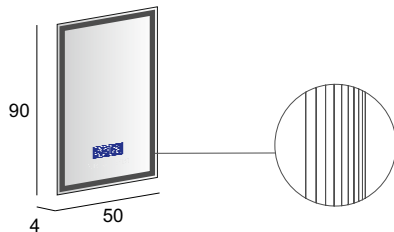

Specchio con schienale rigido, illuminazione led con lavorazione laser e sistema multimediale.
Mirror with wooden back, LED lighting with laser processing and multimedia system.
Multimedia Spiegel mit Hintergrund Beleuchtung, mit Holz-Unterkonstruktion und Laserbearbeitung.
Miroir avec arrière en bois, éclairage Led avec usinage laser et système multimédia.

45061