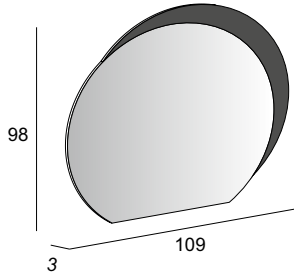

44777

Specchi & Applique

Mirrors & Applique
Spiegel & Beleuchtung
Miroirs et appliques

Neutro
Neutral
Neutral
Neutre

Specchio con schienale rigido e illuminazione led con lavorazione sabbiata.
Mirror with wooden back and sandblasted LED lighting.
Spiegel mit Hintergrund Beleuchtung, mit Holz-Unterkonstruktion und Sandgestrahlte Verarbeitung.
Miroir avec arrière en bois, éclairage Led avec usinage sablé.