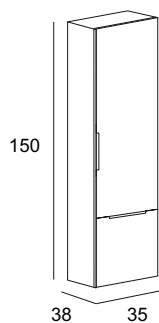

Verde opaco
Matt green
Dunkelgrün matt
Vert mat

Colonna con un'anta con specchio interno ed un cassetto, chiusura ammortizzata, con porta phon e tre ripiani in legno, finitura interna nero.
Cupboard with one door with internal mirror and one drawer, soft closing, with hairdryer holder and three wooden shelves, black interior finish.
Hochschrank, 1-türig mit Innerspiegel und 1 Lade soft, 2x Holzfächer, Innenverarbeitung schwarz.
Colonne à une porte dotée de miroir interne et un tiroir, fermeture freinée, avec porte-sèche-cheveux et trois tablettes en bois, finition interne noire.