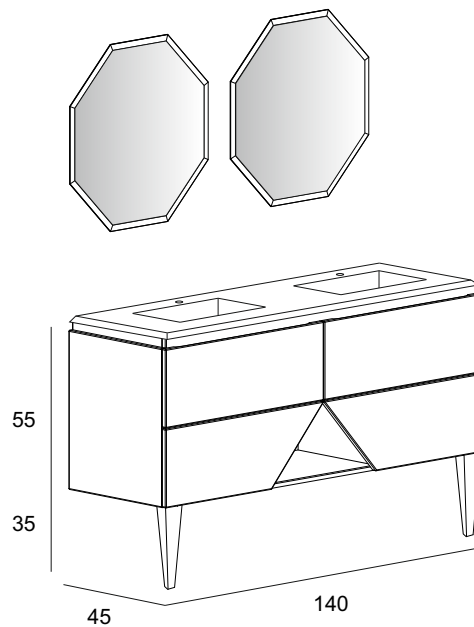

1973

Bianco opaco
Matt white
Weiss matt
Blanc mat

Grafite
Graphite
Graphitschwarz
Graphite

Blu petrolio
Petrol blue
Ölblau
Bleu pétrole

Grigio nuvola
Gray cloud
Hellgrau
Gris nuage

Verde opaco
Matt green
Dunkelgrün matt
Vert mat

Materiale: MDF | Rivestimento: PVC
Material MDF | PVC coating
MDF Material | PVC-Beschichtung
Matériel MDF | Revêtement PVC