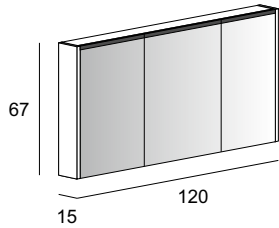

Specchio contenitore con 3 ante, illuminazione led superiore, con 2 ripiani in vetro, finitura interna grigio.
Mirror cabinet with 3 doors, upper led lighting, with 2 glass shelves, gray interior finish.
Spiegelschrank, 3 Spiegeltüren Soft-Schliessung, LED-Beleuchtung mit Schalter und Steckdose im Innenbereich, 2 durchgehende Glasfächer und Innen design in silbergrau.
Armoire de toilette avec 3 portes, éclairage led haut, avec 2 tablettes en verre, finition interne grise.

it 84221   **fr** 85221   **ch** 87221