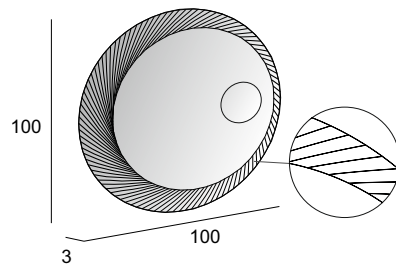

Specchio con schienale rigido, illuminazione led con lavorazione laser e ingranditore.
Mirror with wooden back, LED lighting with laser processing and magnifier.
Spiegel mit Hintergrund Beleuchtung, mit Holz-Unterkonstruktion, Laserbearbeitung und integrierter Kosmetikspiegel.
Miroir avec arrière en bois, éclairage Led avec usinage sablé et grossissant.

45011