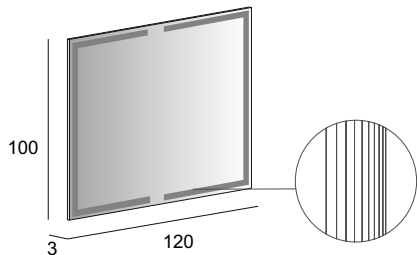

Specchio con schienale rigido e illuminazione led con lavorazione laser.
Mirror with wooden back and LED lighting with laser processing.
Spiegel mit Hintergrund Beleuchtung, mit Holz-Unterkonstruktion und Laserbearbeitung.
Miroir avec arrière en bois, éclairage Led avec usinage laser.

45074

Specchio con schienale rigido, illuminazione led con lavorazione sabbiata e cornice in metallo.
Mirror with wooden back, sandblasted LED lighting and metal frame.
Spiegel mit Hintergrund Beleuchtung, mit Holz-Unterkonstruktion, mit Sandgestrahlte Verarbeitung und Metallrahmen.
Miroir avec arrière en bois, éclairage Led avec usinage sablé et cadre en métal.

45050

45089