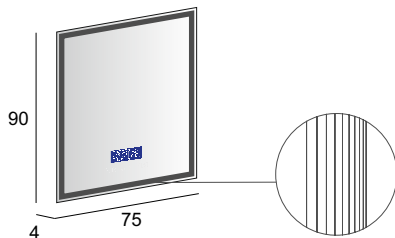

Specchi & Applique

Mirrors & Applique
Spiegel & Beleuchtung
Miroirs et appliques

Neutro
Neutral
Neutral
Neutre

Specchio contenitore con 3 ante, illuminazione led superiore, con 2 ripiani in vetro, finitura interna grigio.
Mirror cabinet with 3 doors, upper led lighting, with 2 glass shelves, gray interior finish.
Spiegelschrank, 3 Spiegeltüren Soft-Schliessung, LED-Beleuchtung mit Schalter und Steckdose im Innenbereich, 2 durchgehende Glasfächer und Innen design in silbergrau.
Armoire de toilette avec 3 portes, éclairage led haut, avec 2 tablettes en verre, finition interne grise.

it 84219   **fr** 85219   **ch** 87219

Specchio contenitore con 3 ante, illuminazione led superiore, con 2 ripiani in vetro, finitura interna grigio.
Mirror cabinet with 3 doors, upper led lighting, with 2 glass shelves, gray interior finish.
Spiegelschrank, 3 Spiegeltüren Soft-Schliessung, LED-Beleuchtung mit Schalter und Steckdose im Innenbereich, 2 durchgehende Glasfächer und Innen design in silbergrau.
Armoire de toilette avec 3 portes, éclairage led haut, avec 2 tablettes en verre, finition interne grise.

it 84221   **fr** 85221   **ch** 87221

Specchio contenitore con 3 ante, illuminazione led perimetrale, con 2 ripiani in vetro, finitura interna grigio.
Mirror cabinet with 3 doors, perimeter LED lighting, with 2 glass shelves, gray interior finish.
Spiegelschrank, 3 Spiegeltüren Soft-Schliessung, LED-Beleuchtung mit Schalter und Steckdose im Innenbereich, 2 durchgehende Glasfächer und Innen design in silbergrau.
Armoire de toilette avec 3 portes, éclairage led périmétrique, avec 2 tablettes en verre, finition interne grise.

it 84216   **fr** 85216   **ch** 87216