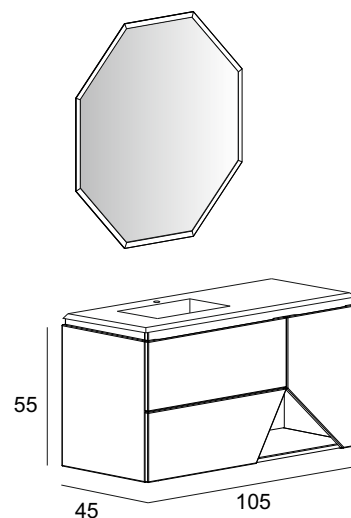

Materiale: MDF | Rivestimento: PVC
Material MDF | PVC coating
MDF Material | PVC-Beschichtung
Matériel MDF | Revêtement PVC

1973	Bianco opaco Matt white Weiss matt Blanc mat	Grafite Graphite Graphitschwarz Graphite	Blu petrolio Petrol blue Ölblau Bleu pétrole	Grigio nuvola Gray cloud Hellgrau Gris nuage	Verde opaco Matt green Dunkelgrün matt Vert mat				
	<p>Base lavabo con due cassetti e vano a giorno, chiusura ammortizzata con guide slim in metallo, finitura interna nero. Base unit with two drawers and open compartment, soft closing slim metal slides, black interior finish. Waschtischunterschrank, 2 Schubladen soft und ein offenes Fach, schmale Metallzargen, Innenverarbeitung schwarz. Sous-vasque avec deux tiroirs et niche à jour, fermeture freinée avec glissières slim en métal, finition interne noire.</p>								
	55190	55191	55192	55223	55294				
	<p>Base lavabo con due cassetti e vano a giorno e un'anta, chiusura ammortizzata con guide slim in metallo, finitura interna nero. Base unit with two drawers and open compartment and one door, soft closing slim metal slides, black interior finish. Waschtischunterschrank, 2 Schubladen soft und ein offenes Fach und 1 Tür, schmale Metallzargen, Innenverarbeitung schwarz. Sous-vasque avec deux tiroirs et niche à jour et une porte, fermeture freinée avec glissières slim en métal, finition interne noire.</p>								
	55193	55194	55195	55224	55295				
	<p>Base lavabo con quattro cassetti e vano a giorno, chiusura ammortizzata con guide slim in metallo, finitura interna nero. Base unit with four drawers and open compartment, soft closing slim metal slides, black interior finish. Waschtischunterschrank, 4 Schubladen soft und ein offenes Fach, schmale Metallzargen, Innenverarbeitung schwarz. Sous-vasque avec quatre tiroirs et niche à jour, fermeture freinée avec glissières slim en métal, finition interne noire.</p>								
	55196	55197	55198	55225	55296				
	<p>Set di 2 piedi in legno massello. Set of 2 solid wood feet. Set 2 Füße in Massivholz Set de 2 pieds en bois massif</p>								
	40401	40402	40403	40404	40407				
<p>Lavabo in resina Resin washbasin Waschbecken in Mineralguss Vasque en résine</p>	<p>Bianco opaco Matt white Weiss matt Blanc mat</p>								
	<p>Lavabo in resina con vasca centrale e copripiletta. Resin washbasin with central sink and drain cover. Waschtisch in Mineralguss, Beckenschale zentral inkl. Kit Überlauf. Lavabo en résine avec vasque centrée et cache bonde.</p>								
	50212								