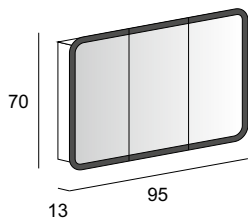

Specchio contenitore con 3 ante, illuminazione led perimetrale, con 2 ripiani in vetro, finitura interna grigio.
Mirror cabinet with 3 doors, perimeter LED lighting, with 2 glass shelves, gray interior finish.
Spiegelschrank, 3 Spiegeltüren Soft-Schliessung, LED-Beleuchtung mit Schalter und Steckdose im Innenbereich, 2 durchgehende Glasfächer und Innen design in silbergrau.
Armoire de toilette avec 3 portes, éclairage led périmétrique, avec 2 tablettes en verre, finition interne grise.

it 84216   **fr** 85216   **ch** 87216