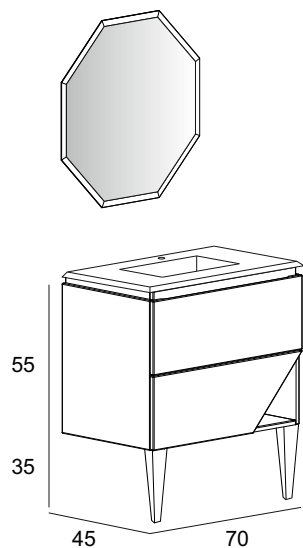

Materiale: MDF | Rivestimento: PVC
Material MDF | PVC coating
MDF Material | PVC-Beschichtung
Matériel MDF | Revêtement PVC

1973	Bianco opaco Matt white Weiss matt Blanc mat	Grafite Graphite Graphitschwarz Graphite	Blu petrolio Petrol blue Ölblau Bleu pétrole	Grigio nuvola Gray cloud Hellgrau Gris nuage	Verde opaco Matt green Dunkelgrün matt Vert mat				
	<p>Base lavabo con due cassetti e vano a giorno, chiusura ammortizzata con guide slim in metallo, finitura interna nero. Base unit with two drawers and open compartment, soft closing slim metal slides, black interior finish. Waschtischunterschrank, 2 Schubladen soft und ein offenes Fach, schmale Metallzargen, Innenverarbeitung schwarz. Sous-vasque avec deux tiroirs et niche à jour, fermeture freinée avec glissières slim en métal, finition interne noire.</p>								
	55190	55191	55192	55223	55294				
	<p>Base lavabo con due cassetti e vano a giorno e un'anta, chiusura ammortizzata con guide slim in metallo, finitura interna nero. Base unit with two drawers and open compartment and one door, soft closing slim metal slides, black interior finish. Waschtischunterschrank, 2 Schubladen soft und ein offenes Fach und 1 Tür, schmale Metallzargen, Innenverarbeitung schwarz. Sous-vasque avec deux tiroirs et niche à jour et une porte, fermeture freinée avec glissières slim en métal, finition interne noire.</p>								
	55193	55194	55195	55224	55295				
	<p>Base lavabo con quattro cassetti e vano a giorno, chiusura ammortizzata con guide slim in metallo, finitura interna nero. Base unit with four drawers and open compartment, soft closing slim metal slides, black interior finish. Waschtischunterschrank, 4 Schubladen soft und ein offenes Fach, schmale Metallzargen, Innenverarbeitung schwarz. Sous-vasque avec quatre tiroirs et niche à jour, fermeture freinée avec glissières slim en métal, finition interne noire.</p>								
	55196	55197	55198	55225	55296				
	<p>Set di 2 piedi in legno massello. Set of 2 solid wood feet. Set 2 Füße in Massivholz Set de 2 pieds en bois massif</p>								
	40401	40402	40403	40404	40407				
<p>Lavabo in resina Resin washbasin Waschbecken in Mineralguss Vasque en résine</p>	<p>Bianco opaco Matt white Weiss matt Blanc mat</p>								
	<p>Lavabo in resina con vasca centrale e copripiletta. Resin washbasin with central sink and drain cover. Waschtisch in Mineralguss, Beckenschale zentral inkl. Kit Überlauf. Lavabo en résine avec vasque centrée et cache bonde.</p>								
	50212								